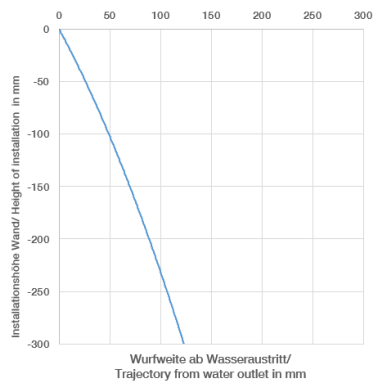

VAIA

36 860 809
mm [inches]

Flow rate chart

Trajectory diagram

Certificates

DVGW_DW-
6512DN0435.

WRAS_2107018.

36 860 809

Spare parts list

No.	Item Number	Name	Quantity used	Delivery time
1	09 24 03 072 10 90	nipple	1	2
2	13 800 809-47	VAIA Wall-mounted basin spout without pop-up waste - Champagne (22kt Gold)	1	30
3	09 20 80 021-47	handle	1	30
4	90 31 11 063 00 90	pin	1	2
5	90 31 20 087 00-47	plug	1	30
6	09 11 02 288-47	cover	1	30
7	90 27 80 012 00-47	rosette	1	30
8	90 15 05 064 01 90	cartridge	1	2
9	90 30 09 064 00 90	key	1	2